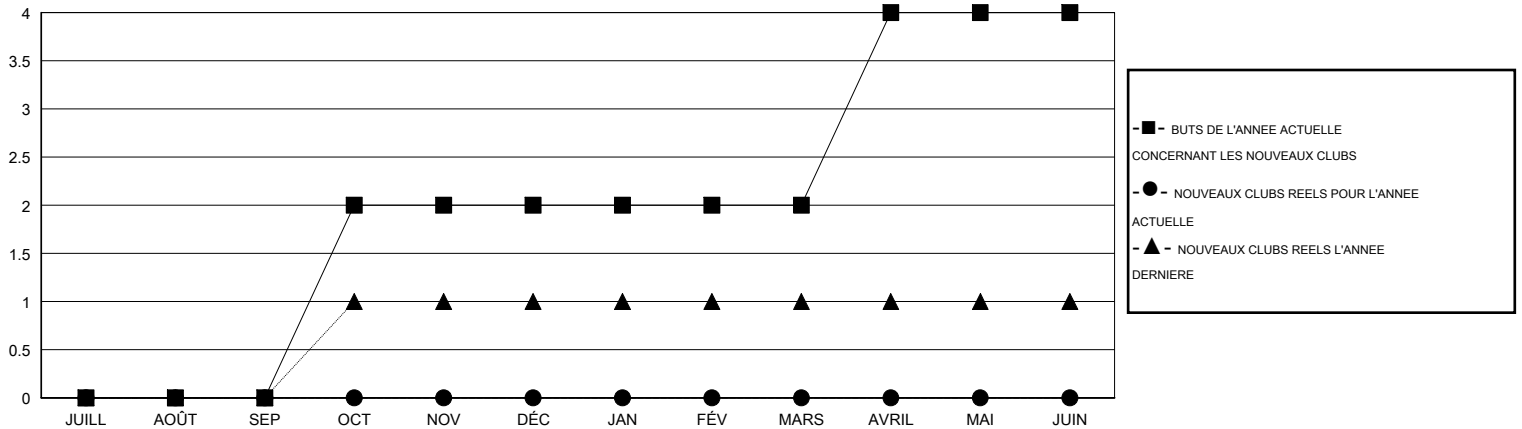

# MONTHLY MEMBERSHIP PROGRESS REPORT

District 112 C

Results as of: 10/31/2014

GMT: Jean-Jacques STOFFEL-MUNCK

LIEU BELGIUM

RC EME 4

Clubs					Membres				
RESULTATS POUR 2014-2015					RESULTATS POUR 2014-2015				
TRIMESTRE	BUT CONCERNANT LES NOUVEAUX CLUBS	NOUVEAUX CLUBS	CLUBS ANNULÉS	GAIN NET/PERTE NETTE	TRIMESTRE	BUT CONCERNANT LES NOUVEAUX MEMBRES	MEMBRES FONDATEURS ET NOUVEAUX AJOUTÉS	MEMBRES RADIÉS	GAIN NET/PERTE NETTE
JUILL/AOÛT/SEP	0	0	1	-1	JUILL/AOÛT/SEP	-2	13	40	-27
OCT/NOV/DÉC	2	0	0	0	OCT/NOV/DÉC	39	4	7	-3
JAN/FÉV/MARS	0	0	0	0	JAN/FÉV/MARS	1	0	0	0
AVRIL/MAI/JUIN	2	0	0	0	AVRIL/MAI/JUIN	41	0	0	0

BUTS ET NOUVEAUX CLUBS REELS - CUMULATIF

BUTS ET MEMBRES REELS - CUMULATIF

CLUBS RADIÉS: 1

12 CLUBS OF 61 ONT AJOUTE 1 OU PLUSIEURS NOUVEAUX MEMBRES

DISTRIBUTION PAR SEXE

HOMME 970 (79.51%)  
FEMME 250 (20.49%)