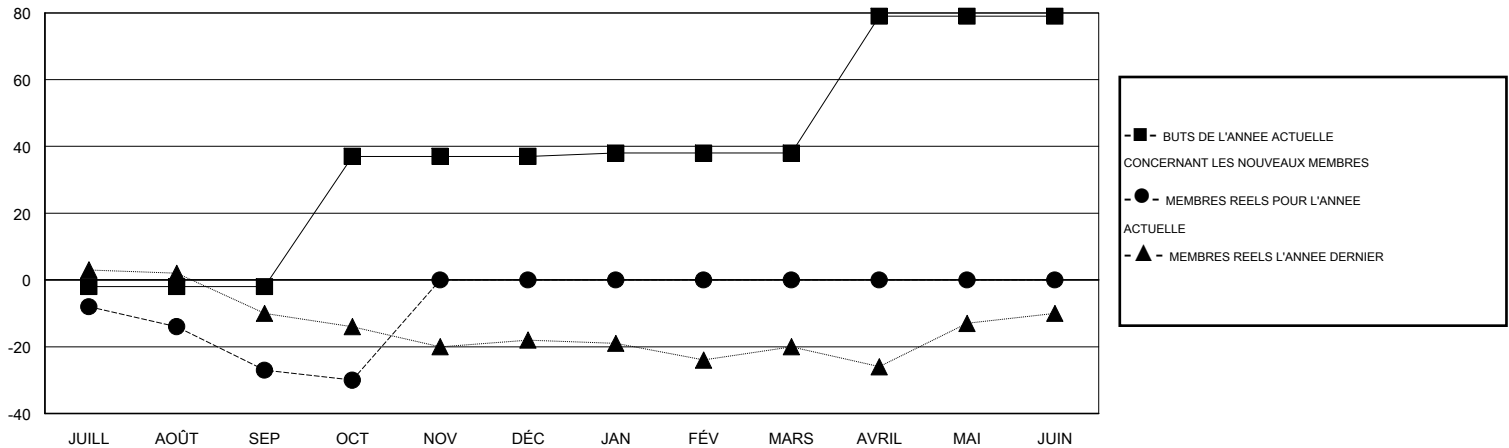

# MONTHLY MEMBERSHIP PROGRESS REPORT

District 112 C

Results as of: 10/31/2014

GMT: Jean-Jacques STOFFEL-MUNCK

LIEU BELGIUM

RC EME 4

Clubs					Membres				
RESULTATS POUR 2014-2015					RESULTATS POUR 2014-2015				
TRIMESTRE	BUT CONCERNANT LES NOUVEAUX CLUBS	NOUVEAUX CLUBS	CLUBS ANNULÉS	GAIN NET/PERTE NETTE	TRIMESTRE	BUT CONCERNANT LES NOUVEAUX MEMBRES	MEMBRES FONDATEURS ET NOUVEAUX AJOUTÉS	MEMBRES RADIÉS	GAIN NET/PERTE NETTE
JUILL/AOÛT/SEP	0	0	1	-1	JUILL/AOÛT/SEP	-2	13	40	-27
OCT/NOV/DÉC	2	0	0	0	OCT/NOV/DÉC	39	4	7	-3
JAN/FÉV/MARS	0	0	0	0	JAN/FÉV/MARS	1	0	0	0
AVRIL/MAI/JUIN	2	0	0	0	AVRIL/MAI/JUIN	41	0	0	0

BUTS ET NOUVEAUX CLUBS REELS - CUMULATIF

BUTS ET MEMBRES REELS - CUMULATIF

CLUBS RADIÉS: 1

12 CLUBS OF 61 ONT AJOUTE 1 OU PLUSIEURS NOUVEAUX MEMBRES

DISTRIBUTION PAR SEXE

HOMME 970 (79.51%)  
FEMME 250 (20.49%)